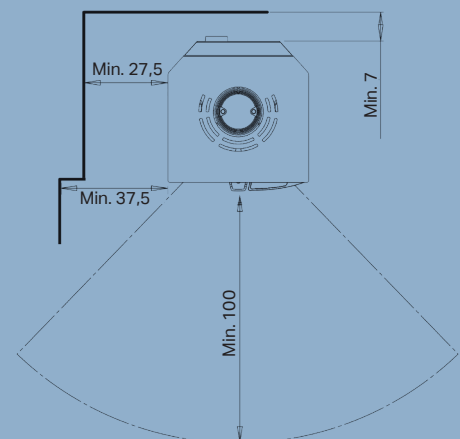

Afstand (cm) til brændbart materiale