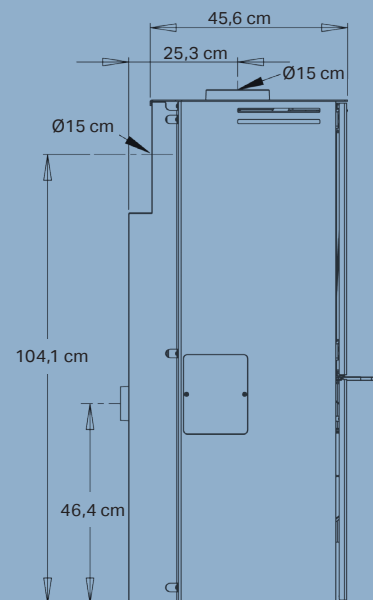

Aduro H5

- Kombinerer brænde og piller
- Kan starte selv
- Dansk innovation i særklasse

**Aduro
Tronic**

Automatisk
lufttilførsel
op til 40%
mindre brænde-
forbrug

Afstand (cm) til brændbart materiale

Specifikationer

Nominal effekt	7,0 kW brændeovn / 6,8 kW pilleovn
Opvarmer	20-140 m²
Røgafgang	Ø15 cm top/bag
Afstand til brændbart materiale	Bagud 5 cm fra luftindtag / 7 cm fra ovns bagkant. Til siden 37,5 cm
Brændkammerbredde	38 cm
Mål (HxBxD)	116,7 x 50,3 x 50,6 cm
Afstand fra gulv til center bagudgang	104,1 cm
Vægt	132 kg
Farve/Materiale	Sort pladejern
Virkningsgrad	83% brændeovn / 87% pilleovn
Godkendelser	EN13420, EN14785, CE, NS3058 & Ecodesign 2022
Inkl. Aduro-tronic automatik	✓
Energiklasse	A⁺
Energieffektivitetsindeks	114,3 brænde / 128,1 piller

EAN: 5704065010244
DB: 2071255