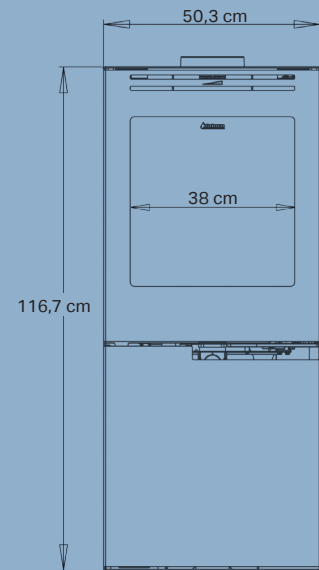

Aduro H5

- Kombinerer brænde og piller
- Kan starte selv
- Dansk innovation i særklasse

**Aduro
Tronic**

Automatisk
lufttilførsel
op til 40%
mindre brænde-
forbrug

Afstand (cm) til brændbart materiale

Specifikationer

Nominal effekt	7,0 kW brændeovn / 6,8 kW pilleovn
Opvarmer	20-140 m²
Røgafgang	Ø15 cm top/bag
Afstand til brændbart materiale	Bagud 5 cm fra luftindtag / 7 cm fra ovns bagkant. Til siden 37,5 cm
Brændkammerbredde	38 cm
Mål (HxBxD)	116,7 x 50,3 x 50,6 cm
Afstand fra gulv til center bagudgang	104,1 cm
Vægt	132 kg
Farve/Materiale	Sort pladejern
Virkningsgrad	83% brændeovn / 87% pilleovn
Godkendelser	EN13420, EN14785, CE, NS3058 & Ecodesign 2022
Inkl. Aduro-tronic automatik	✓
Energiklasse	A⁺
Energieffektivitetsindeks	114,3 brænde / 128,1 piller

EAN: 5704065010244
DB: 2071255